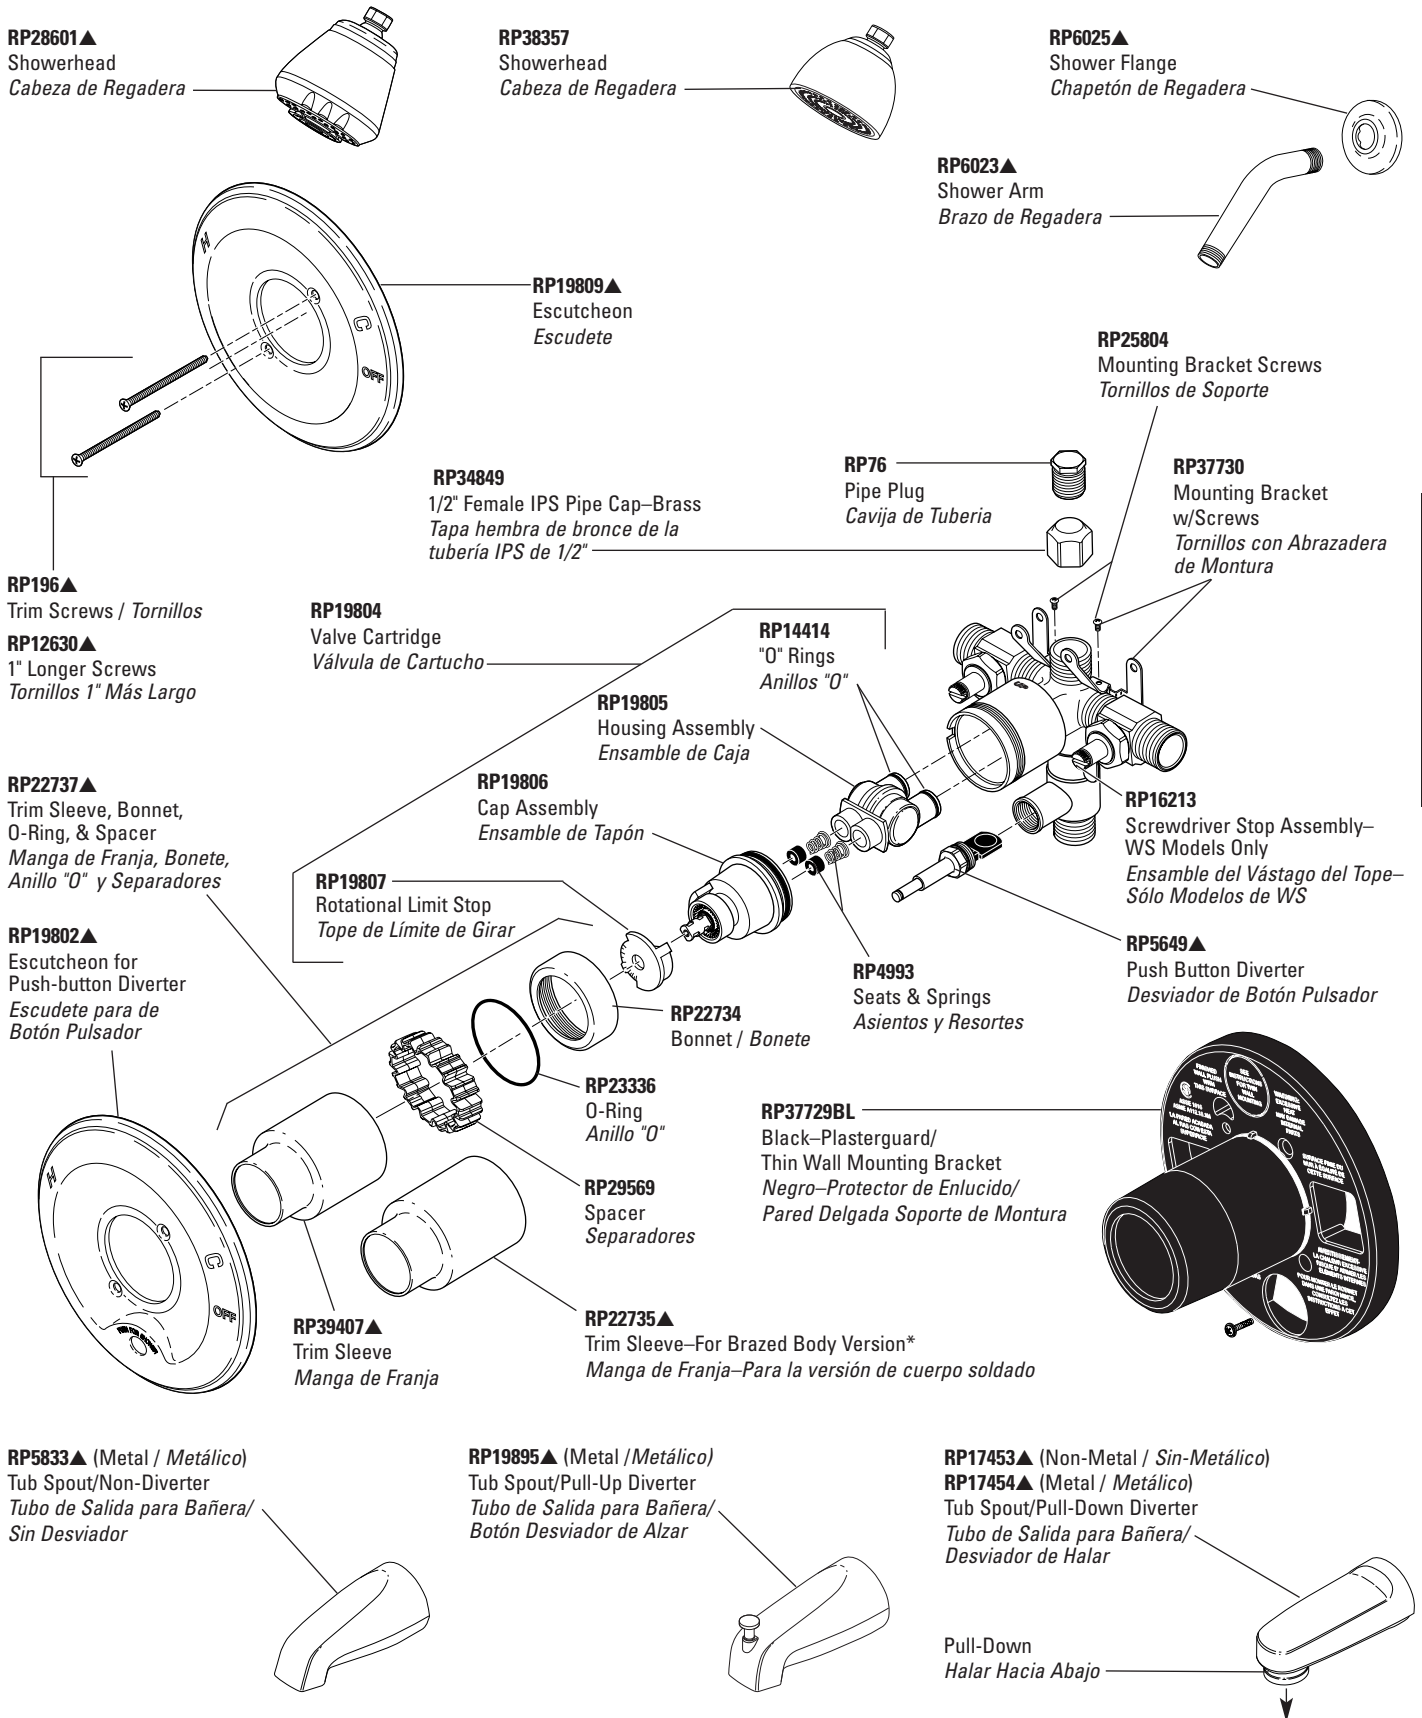

Single Handle Monitor® Bath Valves

Válvulas de Bañeras Monitor® de Manija Sencilla

Monitor® Series Models/Modelos 1300 & 1400 Series

TUB/SHOWER

Refer to page 120 for Handles. / Para manijas referirse a la pagina 120.

Clear Knob Handle w/Button & Screw-1300/1400 Series
Perilla Transparente con Botón y Tornillo para la Serie 1300/1400

RP20542, RP20542PB
Button (Red/Blue)-Arrow
Botón (Rojo/Azul)-Flecha

RP6369
Screw/Tornillo

RP26865
Set Screw/Tornillo de Ajuste

H716▲

Victorian™ Lever Handle w/Screw-1300/1400 Series
Manija Estilo Palanca Victorian™ con Tornillo para la Serie 1300/1400

RP26865
Set Screw/Tornillo de Ajuste

A716▲
Victorian™ Handle Accent-
1700 Series
Acento para Manija-Victorian™
1700 Serie

H717▲

Botanical™ Lever Handle w/Screw-1300/1400 Series
Manija Estilo Palanca Botanical™ con Tornillo para la Serie 1300/1400

RP26865
Set Screw/Tornillo de Ajuste

RP39379

Interchangeable handle accents:
red, blue, orange, green, and white.
White has "H" and "C" indicators.